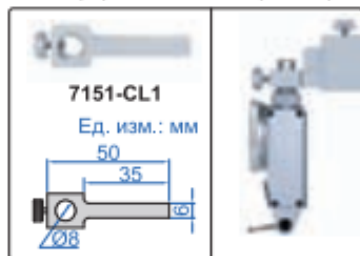

# ЦИФРОВЫЕ МИНИ-ШТАНГЕНВЫСОТОМЕРЫ

ВЫВОД  
ДАННЫХ

держатель тестового индикатора  
циферблатного типа (опция)

1154-150

- Разрешение: 0.01 мм/0.0005"
- Кнопки: вкл./выкл., ноль, мм/дюйм
- Автоматическое отключение питания, чтобы включить питание, переместите цифровой блок
- Метчик с твердосплавным наконечником
- С точной регулировкой
- Изготовлены из нержавеющей стали
- Батарея CR2032, вывод данных
- Дополнительная принадлежность: вывод данных (беспроводной: код **7315-21**, необходим приемник сигнала; проводной: код **7302-21**), держатель циферблатного контрольного индикатора (код **7151-CL1**)

Код	Диапазон	Точность
1154-150	0-150 мм/0-6"	±0.03 мм