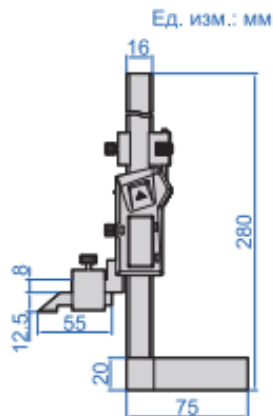

# ЦИФРОВЫЕ МИНИ-ШТАНГЕНВЫСОТОМЕРЫ

ВЫВОД  
ДАННЫХ

держатель тестового индикатора  
циферблатного типа (опция)

1154-150

- Разрешение: 0.01 мм/0.0005"
- Кнопки: вкл./выкл., ноль, мм/дюйм
- Автоматическое отключение питания, чтобы включить питание, переместите цифровой блок
- Метчик с твердосплавным наконечником
- С точной регулировкой
- Изготовлены из нержавеющей стали
- Батарея CR2032, вывод данных
- Дополнительная принадлежность: вывод данных (беспроводной: код **7315-21**, необходим приемник сигнала; проводной: код **7302-21**), держатель циферблатного контрольного индикатора (код **7151-CL1**)

Код	Диапазон	Точность
1154-150	0-150 мм/0-6"	±0.03 мм